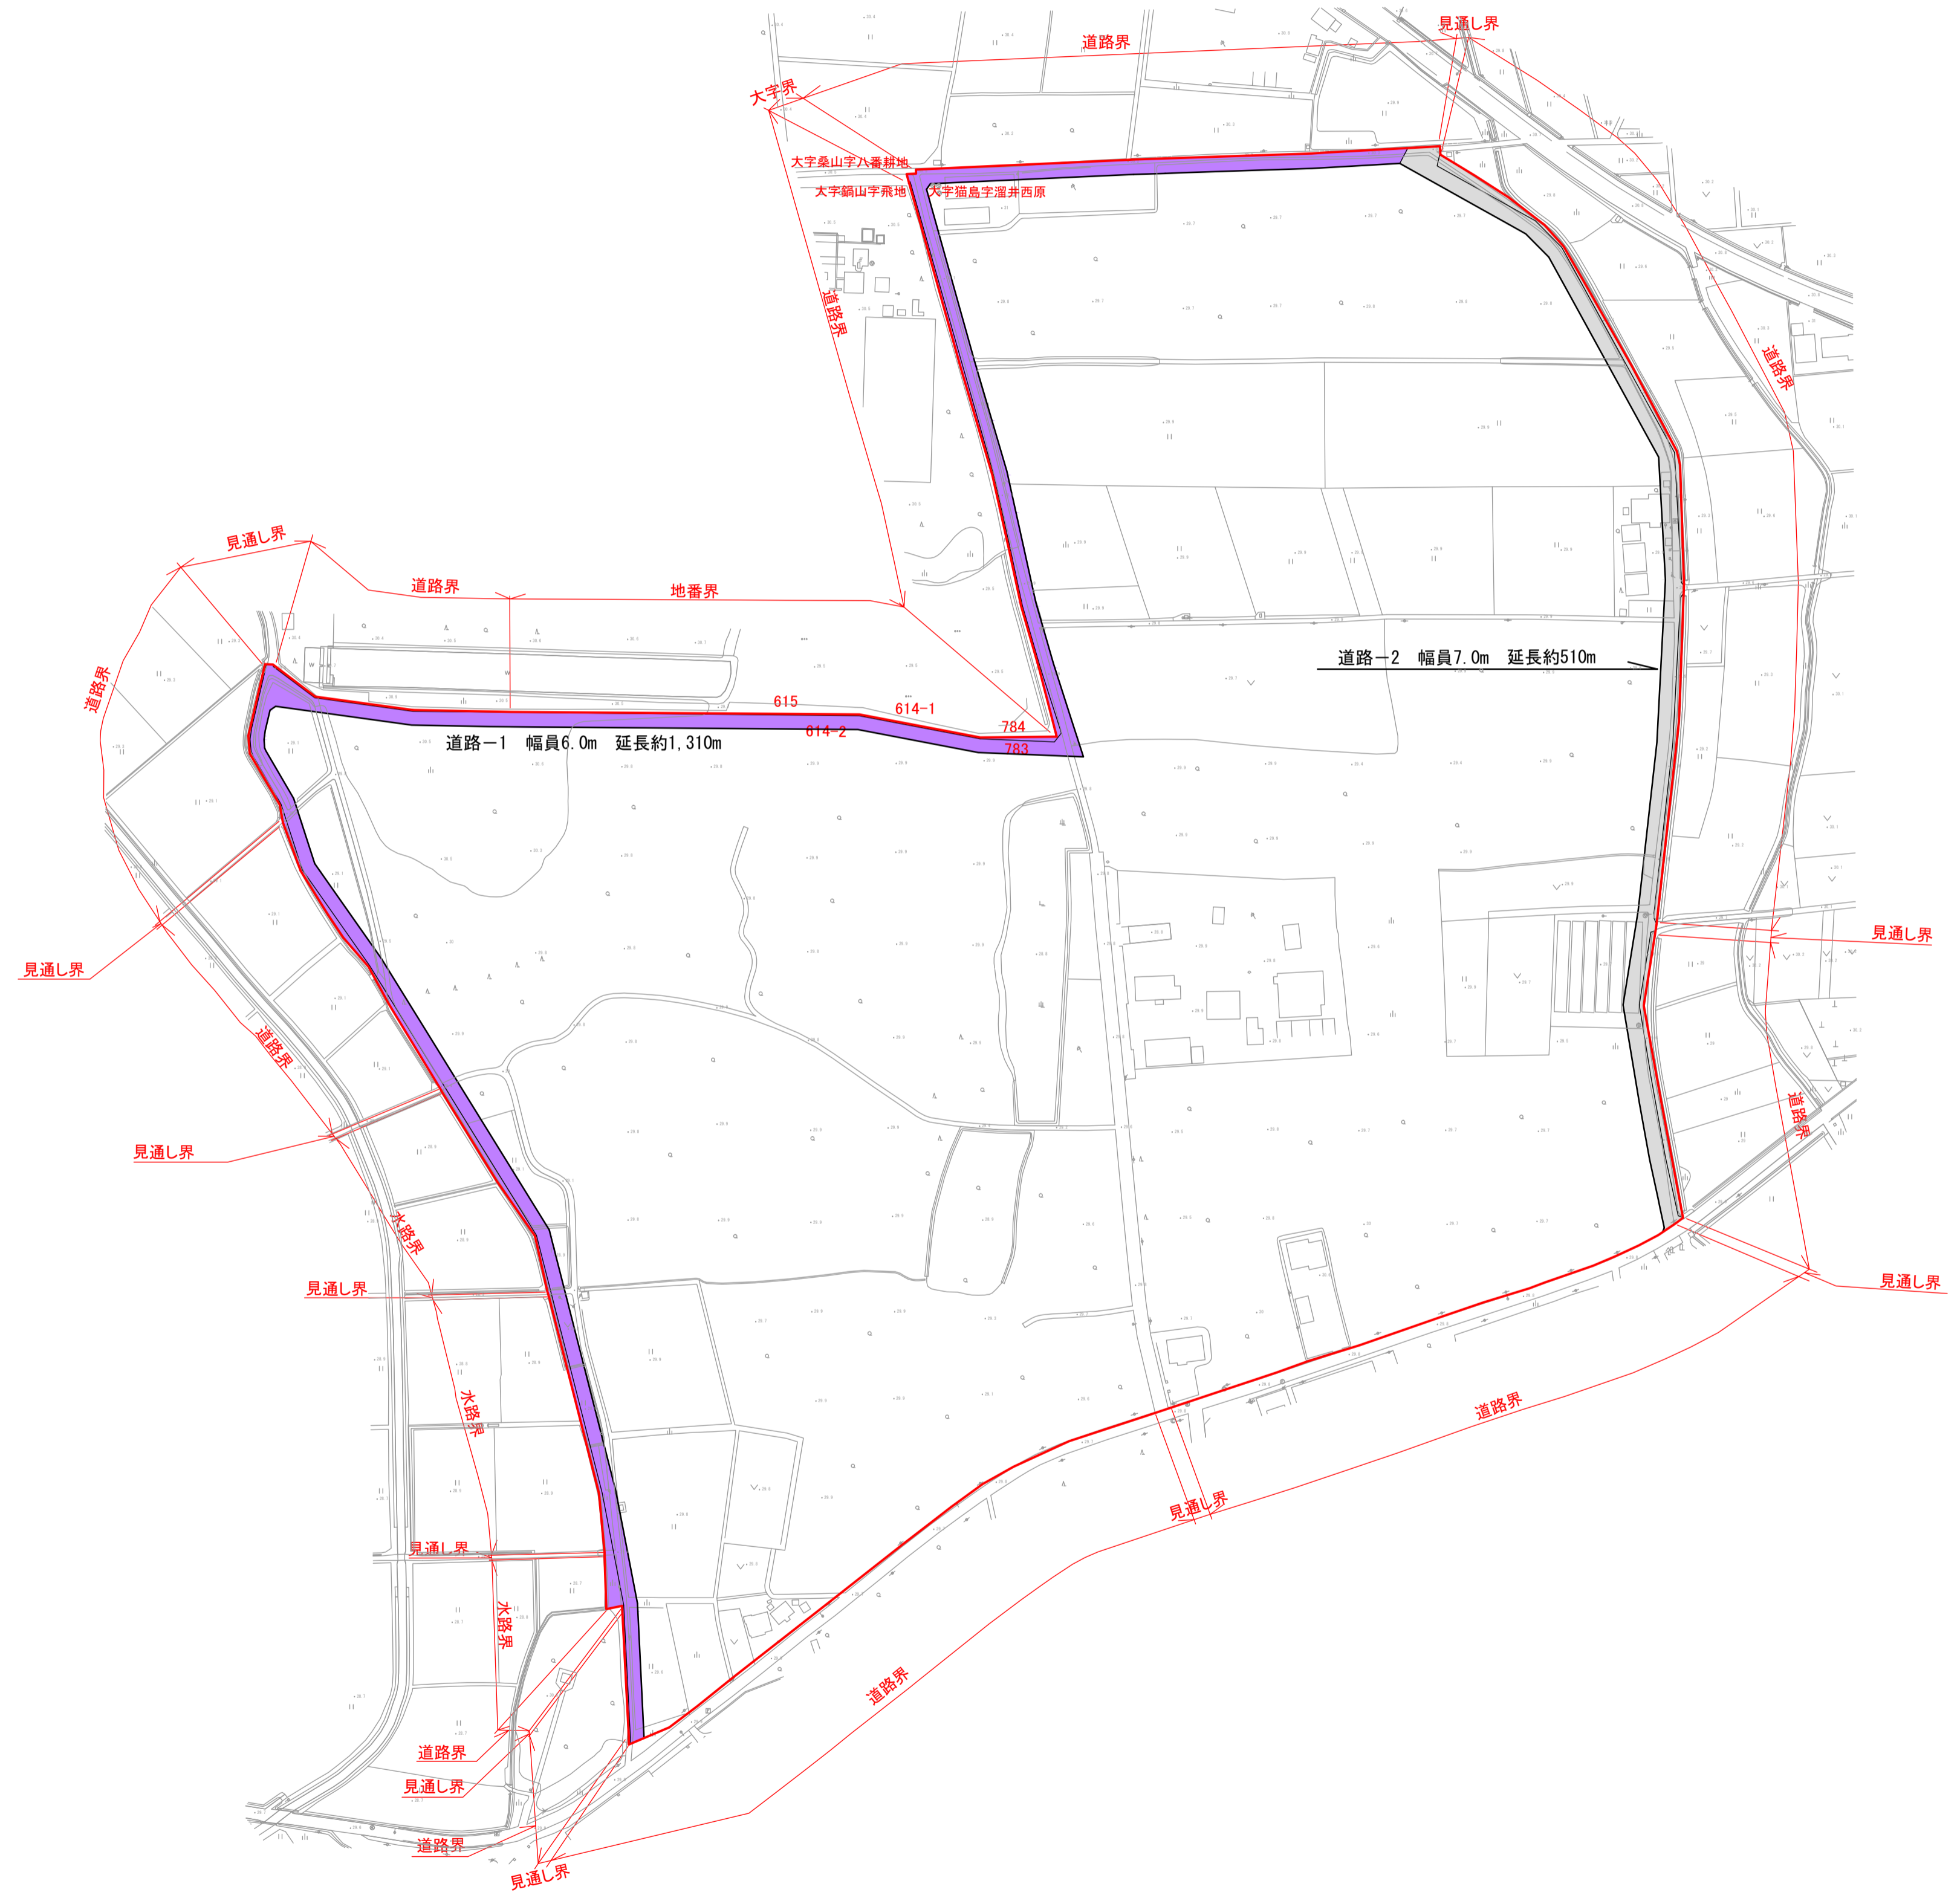

猫島地区 地区計画計画図

| 凡 例 | |
|--------------|----------------|
| 地区計画区域界 | — (Red line) |
| 地区施設(7.0m道路) | ■ (Grey box) |
| 地区施設(6.0m道路) | ■ (Purple box) |